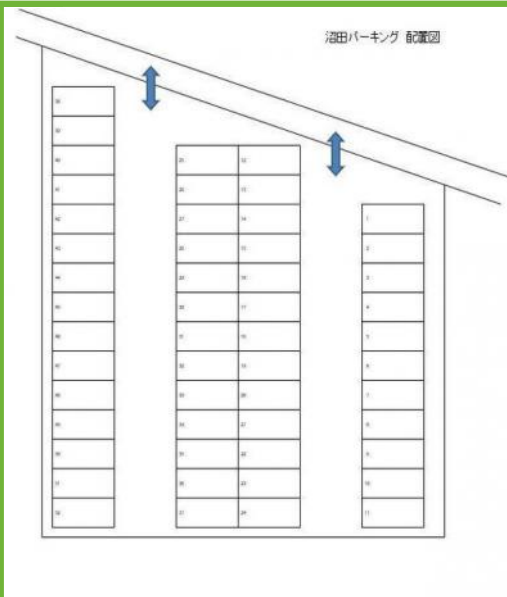

県庁から徒歩約7分。個人・法人契約も可能です。

沼田パーキング

駐車料	3,300円
敷金 (保証金)	3,300円
礼金	0円
空き台数	12台
更新費用	更新料: 0円 更新料手数料: 3,300円
住所	〒310-0852 茨城県水戸市笠原町1688-1
交通	JR常磐線水戸駅 関東バス県庁BT
引渡時期	即入居可能
保管場所 承諾証	保管場所承諾証が必要な場合は発行手数料といたしまして1台につき2,000円の手数料がかかります。