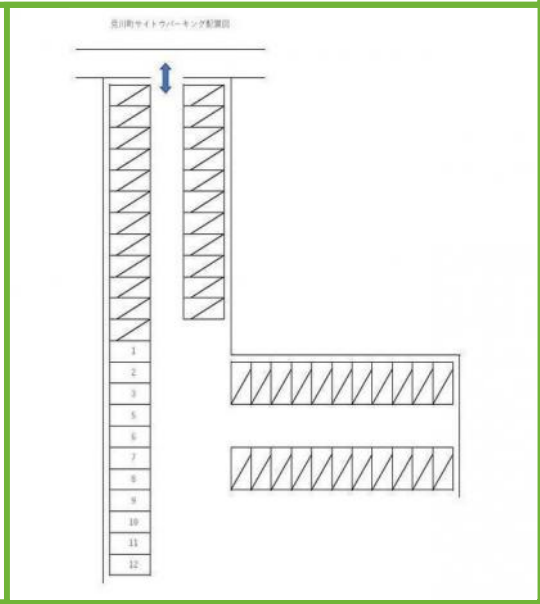

59台駐車場

見川町サイトパーキング	
駐車料	4,400円
敷金 (保証金)	0円
礼金	0円
空き台数	8台
更新費用	更新料: 0円 更新料手数料: 4,400円
住所	〒310-0913 茨城県水戸市見川町2131-33、2131-55
交通	JR常磐線赤塚駅 茨城交通八幡橋
引渡時期	要確認
保管場所 承諾証	保管場所承諾証が必要な場合は発行手数料といたしまして1台につき2,000円の手数料がかかります。
備考	
物件No.	i-SP:250631
この物件の詳細は https://www.katsurafudosan.jp/search/parking_details_56	